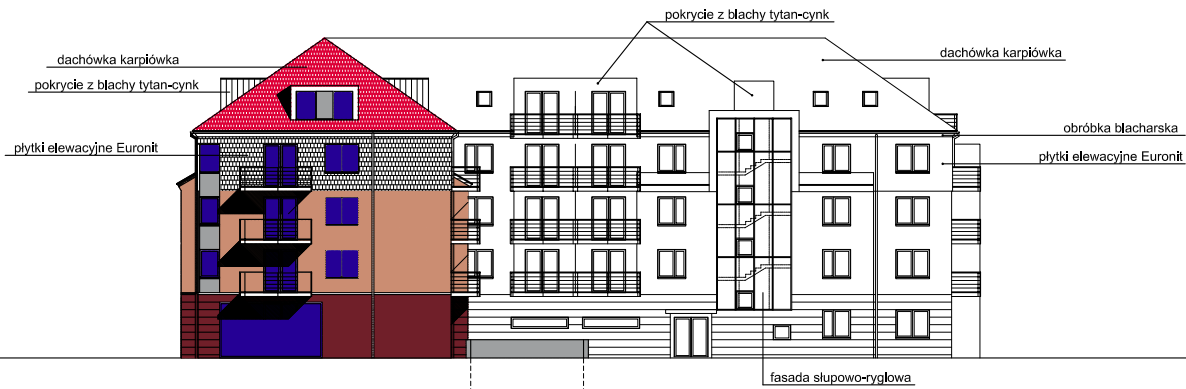

ELEWACJA POŁUDNIOWA

ELEWACJA ZACHODNIA

ELEWACJA PÓŁNOCNA

ELEWACJA WSCHODNIA

ArCada ®		58-500 JELENIA GÓRA/PL	
STUDIO ARCHITEKTONICZNE		PL. RATUSZOWY 17/18/10	
Obiekt		BUDYNEK MIESZKALNO-USŁUGOWY	
Adres		JELENIA GÓRA	
Tytuł		ELEWACJE	
Inwestor			
Projektant		mgr inż. arch. Wojciech Drajewicz	
Architektura		Nr uprawn. 1573/86	
Stadium		Data	
Koncepcja	Biuro	Skala	Opis nr
	Architektura	1:200	
		Podpis	